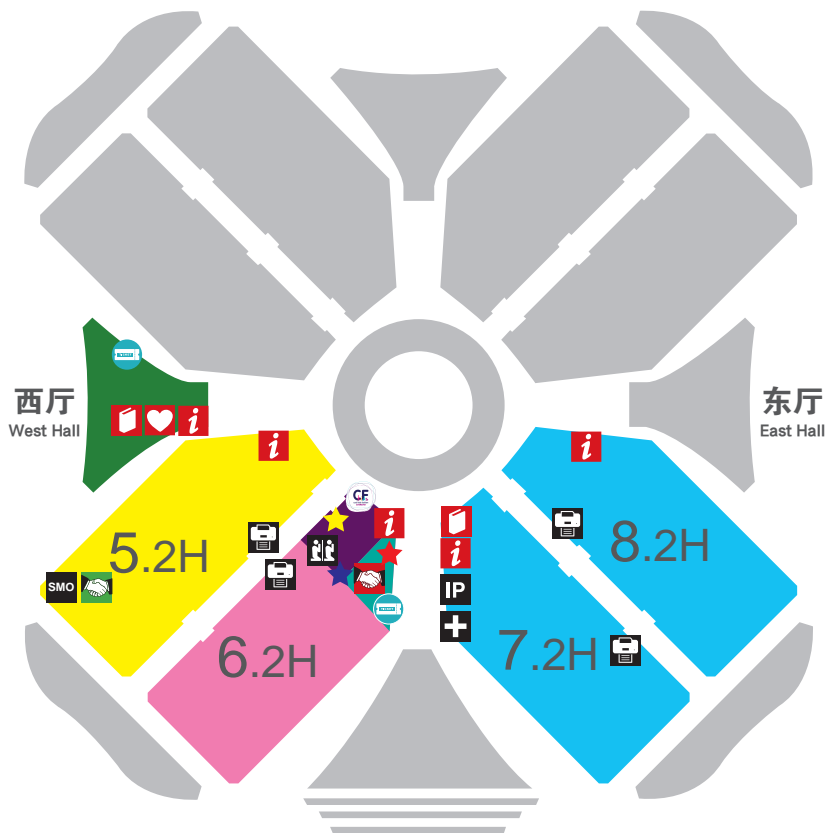

 现场研讨会及中国孕婴童产业授权发展论坛
Industry Seminars & Licensing Forum

 CBME 订展中心
Sales Management Office

 新浪育儿直播间
Interview Room for Sina

 商务中心
Business Center

 行李寄存处
Luggage Concierge

 媒体中心
Media Center

二层展馆功能图 (16 米层)

2nd Floor Hall Plan

- | | | | | | |
|---|---|---|---|---|-----------------------------|
|  | 品牌授权商贸对接会、时尚育儿营业员技能大赛
Private Buyer Meetings with Licensors, Best Baby Store Sales Contest |  | 国内采购商与展商对接会 B 区
Private Buyer Meetings B |  | 祷告室
Prayer Room |
|  | 童装设计大赛入围作品展示区
Kids Fashion Design Contest Gallery |  | Cool Kids Fashion 秀场 Dome |  | 医务室
First Aid |
|  | 孕婴童产品设计大赛入围作品展示区
CBME Product Design Contest Gallery |  | 关爱贫困儿童大型慈善义卖活动
CBME China Charity Program |  | 商务中心
Business Center |
|  | 地铁票领取点
Metro Tickets Redemption Counter |  | 海外采购商与展商对接会
Overseas Private Buyer Meeting |  | 服务中心
Information Counter |
|  | 知识产权办公室
Intellectual Property Office |  | 会刊领取点
CBM Weibao Download Center | | |
| | |  | CBME 订展中心
Sales Management Office | | |