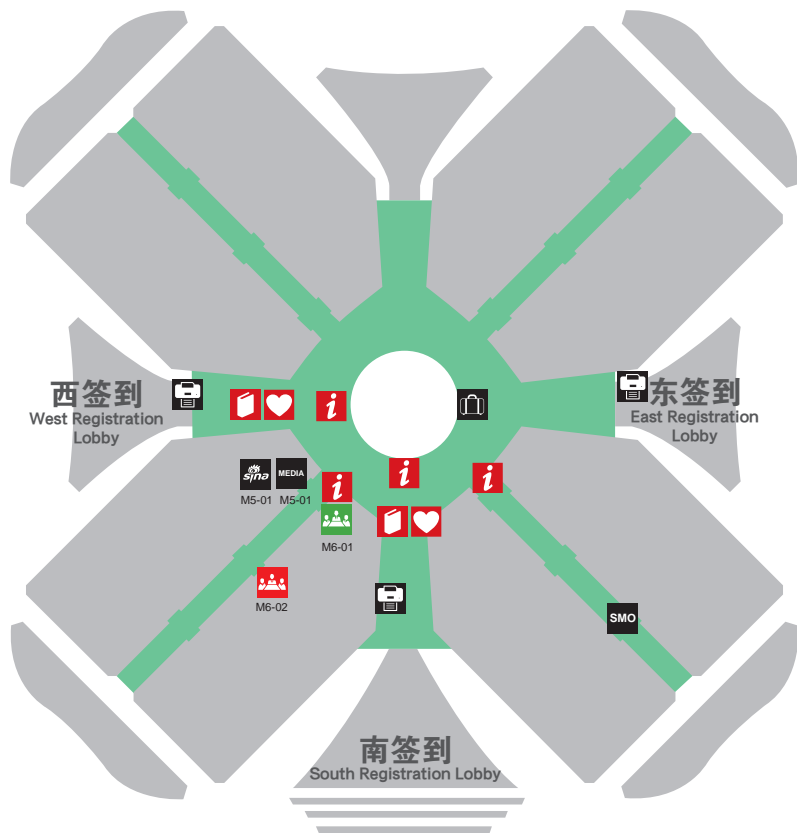

国内电商与展商对接会
Private Buyer Meetings with China E-commerce
Companies

CBME AWARDS 中国孕婴童产业奖投票展示区
创新产品展示区
CBME AWARDS Gallery and Innovative Products Gallery

会刊领取点
CBM Weibao Download Center

服务中心
Information Counter

关爱贫困儿童大型慈善义卖活动
CBME China Charity Program

医务室
First Aid

知识产权办公室
Intellectual Property Office

优酷亲子直播间
Interview Room for Youku

会展大道功能图 (8米层)

Exhibition Boulevard Hall Plan

 现场研讨会及台湾玩具展团商贸对接会
Industry Seminars & Private Buyer
Meetings with Taiwan Toy Association

 现场研讨会及中国孕婴童产业授权发展论坛
Industry Seminars & Licensing Forum

 CBME 订展中心
Sales Management Office

 新浪育儿直播间
Interview Room for Sina

 商务中心
Business Center

 行李寄存处
Luggage Concierge

 媒体中心
Media Center

二层展馆功能图 (16 米层)