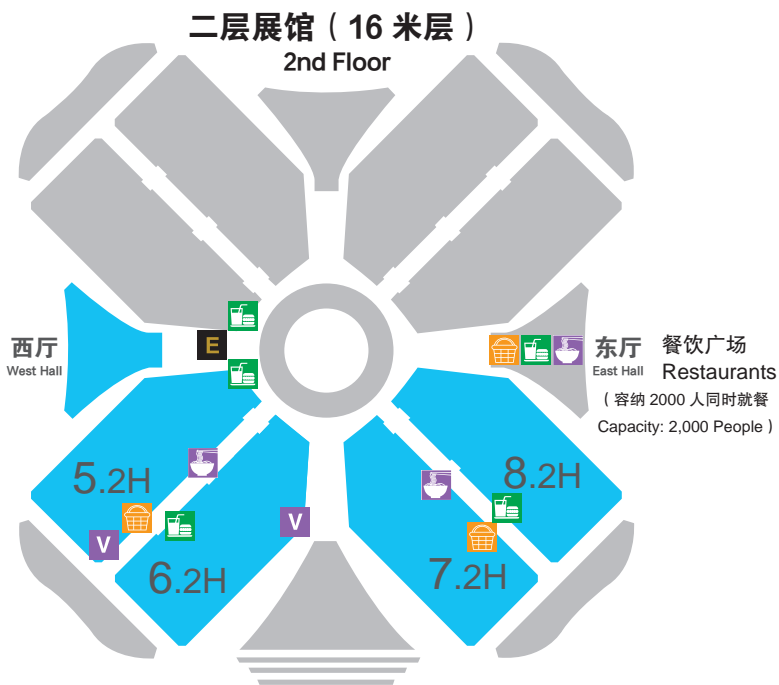

休息餐饮指南

Restaurants

西餐
Café & Western Food

便利店
Convenience Store

中餐
Chinese Food

海外 VIP 休息区
Overseas VIP Lounge

国内 VIP 休息区
China VIP Lounge

EVIP 休息区 (凭黑卡进入)
Elite Lounge (Black Card Holders Only)

观众休息区
Rest Area

* 具体以现场为准